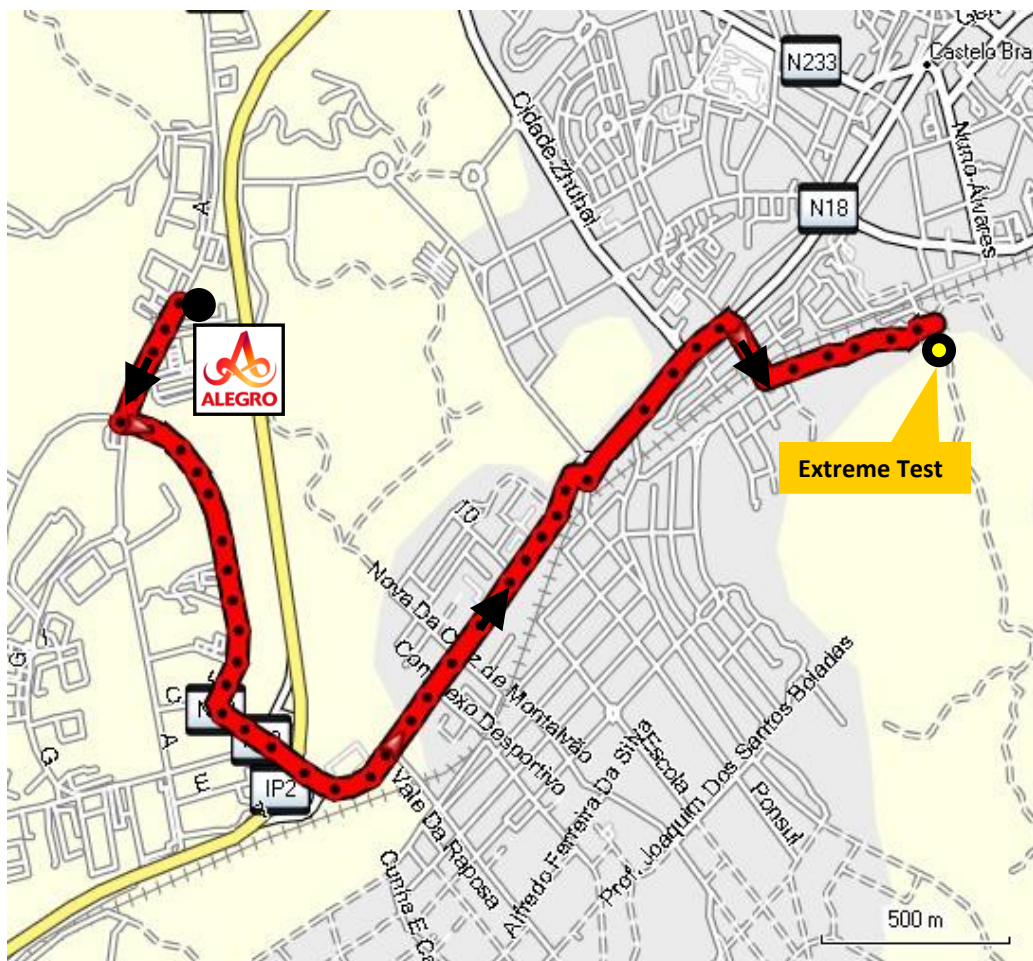

Horário : **Domingo, 8/03 a partir das 11:00 Horas**

Tomando como ponto de partida a saída Norte do estacionamento descoberto do Hipermercado Jumbo / Centro Comercial Alegro, **vire à sua esquerda**, circundando a “rotunda oval” com que se depara.

470 metros após o ponto inicial encontra nova rotunda. Vire para o lado esquerdo – na 3ª saída - e passe em frente ao Posto de Combustível.

Siga sempre em frente até a um STOP, ignorando um cruzamento que se lhe apresenta à direita, em frente à OPEL / AMatosCar.

No STOP (junto à Renault / Nissan) vire à esquerda. Siga sempre em frente, em direcção a Castelo Branco / Centro.

Na rotunda “do McDonald’s” siga em frente e percorra cerca de 1000 metros até encontrar outra rotunda, - *localizada após a P.S.P / “Elefante Azul”*.

Siga em frente, em direcção a Castelo Branco / Centro.

Percorra mais 450 metros até nova rotunda e siga novamente em frente. Mantenha-se do lado direito da via, pois logo de seguida encontra uns semáforos onde deve virar à sua direita.

Siga em frente e passe por baixo de um viaduto sobre o qual está a linha do comboio.

Na rotunda que se segue, corte à sua esquerda. Percorra cerca de 625 metros e encontra do seu lado direito o local onde decorre a **EXTREME TEST**.

Cumpra as ordens dos Marshal’s e autoridades presentes no local para estacionar.

Tenha especial atenção a não impedir a circulação de outras viaturas nem bloquear as que já se encontram estacionadas.